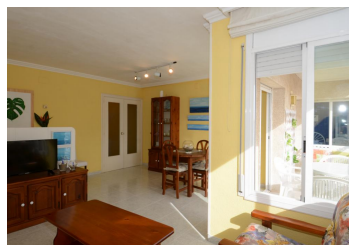

Dades generals

Tipus d'immoble: **Apartament**   m2: **72**   m2 parcel·la: **0**
Distància de la platja: **50 metres**   Any de construcció:
Tipus de piscina: Vistes: **Vistes de segona línia de mar**

Característiques

Nombre d'habitacions: **3**   Lavabos: **0**   Banys amb banyera: **1**
Banys amb dutxa: **1**   Llits de matrimoni: **1**   Llits individuals: **4**
Llits amb lliteres: **0**   Bressols: **0**   Sofàs llits: **0**
Tipus de cuina:

Altres característiques

Terrassa   Ascensor

Equipament

Forn   Microones   Cafetera
Nevera   Rentadora   Planxa
TV   TDT   Mobles de jardí o exterior