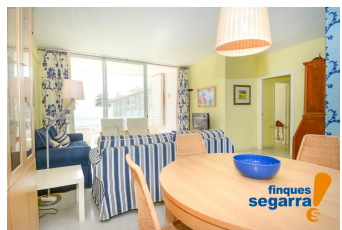

Dades generals

Tipus d'immoble: **Apartament**   m2: **54**   m2 parcel·la: **0**
Distància de la platja: **10m**   Any de construcció:
Tipus de piscina: **Comuna**   Vistes: **Vista al mar**

Característiques

Nombre d'habitacions: **2**   Lavabos: **0**   Banys amb banyera: **1**
Banys amb dutxa: **0**   Llits de matrimoni: **1**   Llits individuals: **2**
Llits amb lliteres: **0**   Bressols: **0**   Sofàs llits: **1**
Tipus de cuina:

Altres característiques

Terrassa   Ascensor   Aparcament

Equipament

Aire condicionat   Armaris encastats   Equipament de cuina
Rentavaixelles   Forn   Microones
Cafetera   Nevera   Rentadora
Planxa   TV   TDT
Internet   Wifi gratuït   Mobles de jardí o exterior
Torradora   Parc infantil